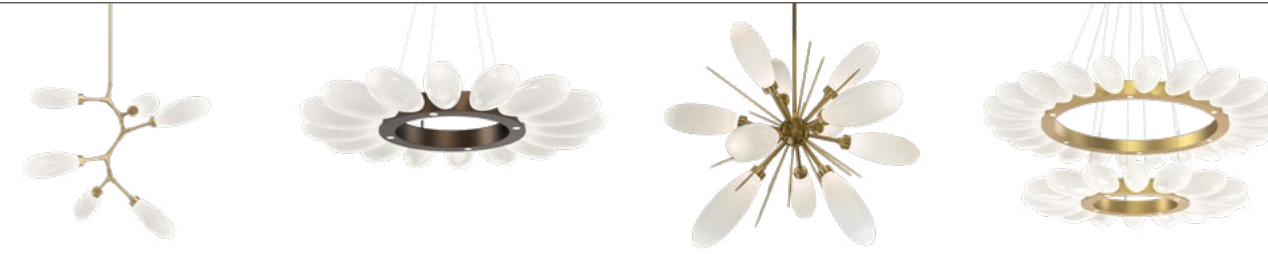

★ Denotes new product

CHANDELIERS CONT.

★ Cabochon Modern Vine
CHB0093-VA

★ Cabochon Starburst
CHB0093-OA

Carlyle Corona
CHB0033-OC

Carlyle Metro
CHB0033-48

Carlyle Square
CHB0033-OA

Cirrus Mobile
CHB0098-L6

Cumulus Mobile
CHB0099-L4

★ Delphine Ring
CHB0105-58

Fiori Modern Vine
CHB0071-VA

Fiori Radial Ring
CHB0071-39

Fiori Starburst
CHB0071-OA

Fiori Two-Tier Radial Ring
CHB0071-2T

Gaia Modern Vine
CHB0092-VA

Gaia Bezel Ring
CHB0092-OD